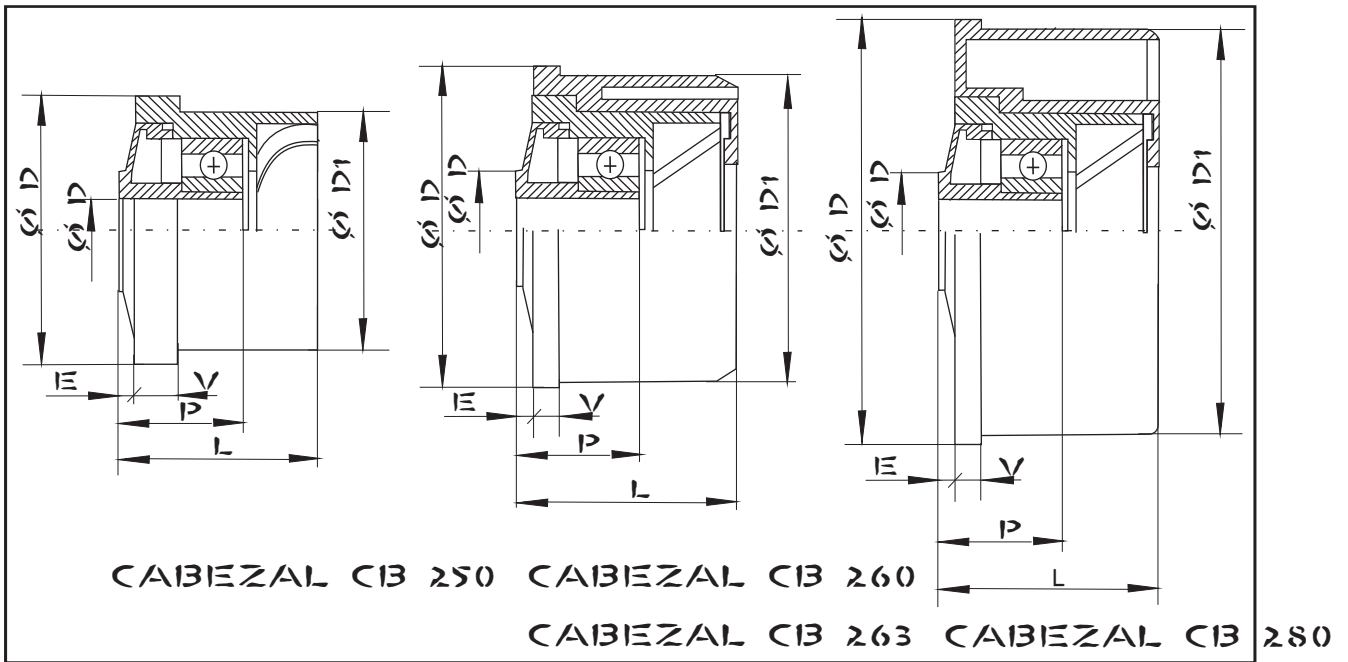

CONVEX

○ ● ● technology S.L.

Logistics and packaging systems

abezales

serie CB200

Cabezales serie CB200

CÓDIGO	MEDIDAS								RODAMIENTOS			KG								
	TUBO	Ø D	Ø D1	E	V	P	L	ADAPT	TIPO	MAT	TUBO									
CB250.44.11	50X2,8	11E	50	44,4	3	8	23	38	6.202	MIET INOX	PVC	80								
CB250.44.12		12																		
CB250.44.15		15																		
CB250.47.11	50X1,5	11E	50	47	3	8	23	38			6.202		MIET INOX	MIET AL	80					
CB250.47.12		12																		
CB250.47.15		15																		
CB260.57.11	60X1,5	11E	60	57	3	5	23	38						44,4X57		MIET INOX	MIET	80		
CB260.57.12		12																		
CB260.57.15		15																		
CB260.57.17		17																		
CB263.57.11	63X3	11E	60	57	3	5	23	38						44,4X57			MIET INOX		PVC	80
CB263.57.12		12																		
CB263.57.15		15																		
CB263.57.17		17																		
CB280.76.12	80X2	12	80	76	3	5	23	41	44,4X76	MIET INOX		MIET		80						
CB280.76.15		15																		
CB280.76.17		17																		