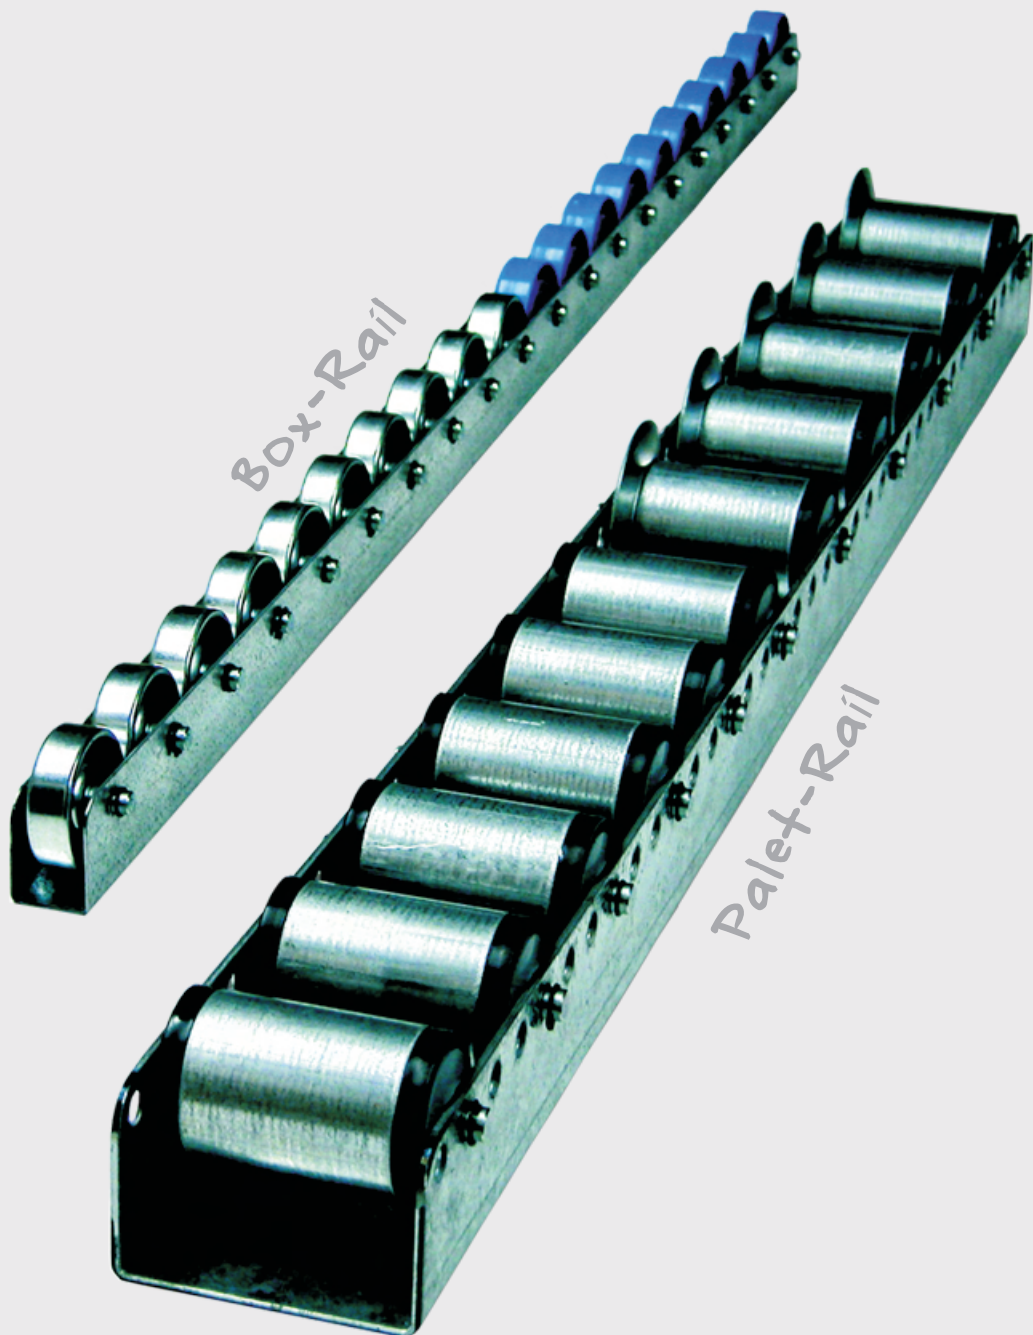

CONVEX

○ ● ● technology S.L.

Logistics and packaging systems

Railes de rodadura

Palet-rail / Box-rail

PALET-RAIL

BOX-RAIL

Roldana Pvc

Roldana Pvc
Roldana Metálica

Modelo	L Mts	Paso mm P			Material perfil		Material eje		Material rodadura			Carga máxima admisible según material uniformemente repartida Kgs/mts
		50	52	104	Acero Galva	Acero Inox	Acero Zn	Acero Inox	PLP	Met	Inox	
Box-Rail	1/2/3	(1,2)			X	X	X	X	X	X		200
Palet-Rail	1/2/3	(1)	(1,2)		X	X	X	X	X	X	X	500