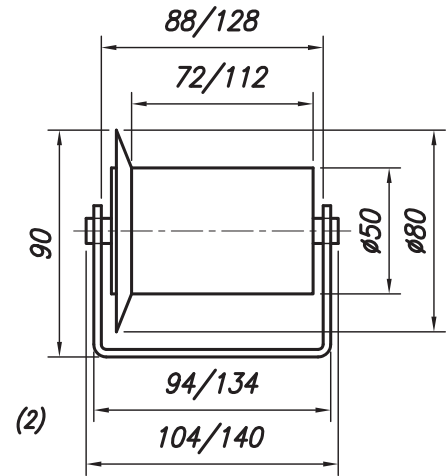

Palet-rail / Box-rail

PALET-RAIL