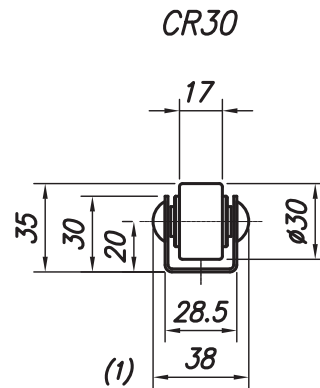

BOX-RAIL

Roldana Pvc