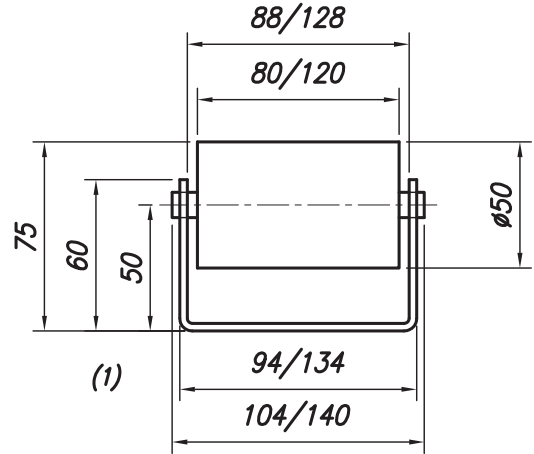

Palet-rail / Box-rail

PALET-RAIL