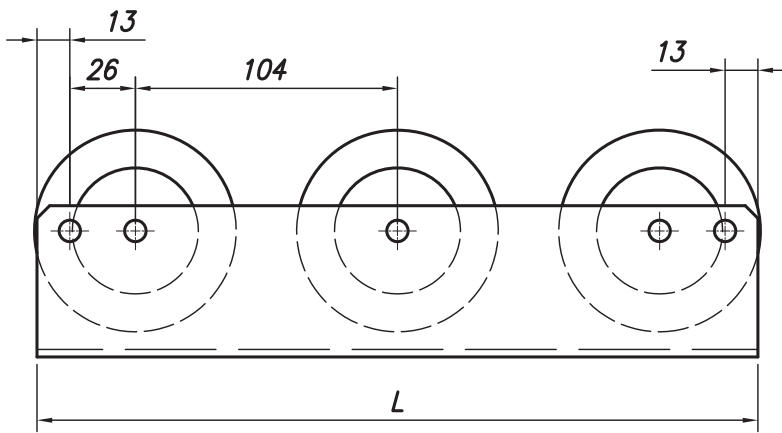

Palet-rail / Box-rail

PALET-RAIL