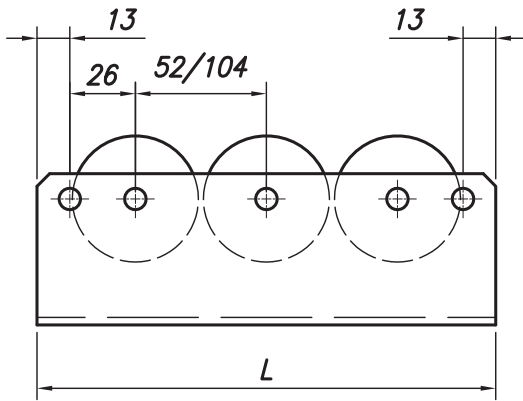

Palet-rail / Box-rail

PALET-RAIL