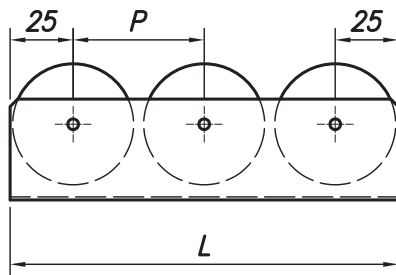

BOX-RAIL

Roldana Pvc