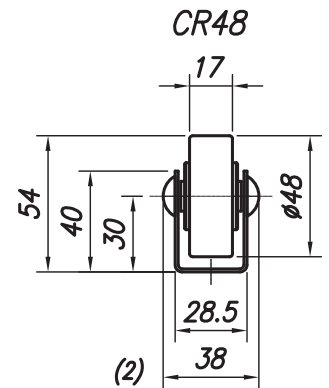

Roldana Pvc
Roldana Metálica

Modelo	L Mts	Paso mm P			Material perfil		Material eje		Material rodadura			Carga máxima admisible según material uniformemente repartida Kgs/mts
		50	52	104	Acero Galva	Acero Inox	Acero Zn	Acero Inox	PLP	Met	Inox	
Box-Rail	1/2/3	(1,2)			X	X	X	X	X	X		200
Palet-Rail	1/2/3	(1)	(1,2)		X	X	X	X	X	X	X	500