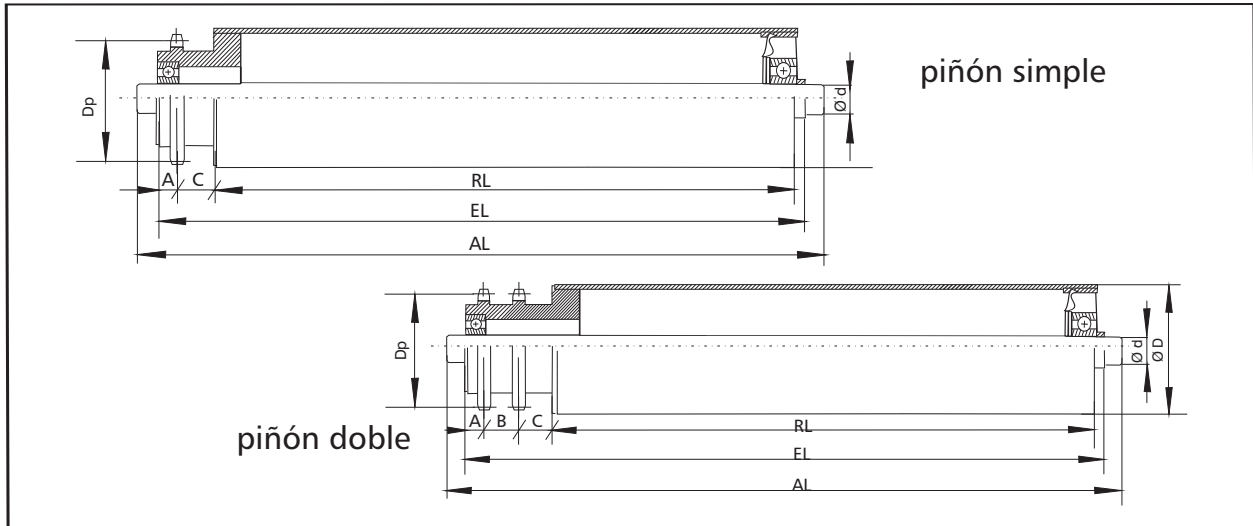

CONVEX

○ ● ● technology S.L.

Logistics and packaging systems

serie CX5000

Rodillos serie CX5000

piñón simple y doble

PIÑÓN SIMPLE SOLDADO															
MODELO	Ø D	Ød	Nº DT	PASO	Dp	A	C	LONG. ROD.		AL		ACAB. EJE		RODM	
								RL	EL	F	P	F	P		
CX5000-S	30x1,5	12	Z14	3/8"	42,8	12,5	16	400-1200	RL+28,5	RL+34,5			M08		6001
	50x1,5	12	Z14	3/8"	42,8	12,5	16	400-1200	RL+28,5	RL+34,5			M08		6001
	50x1,5	12	Z14	1/2"	57,1	11,5	15	400-1200	RL+32	RL+44	RL+64		M08	10x08	MAN
	50x1,5	15	Z14	1/2"	57,1	11,5	15	400-1200	RL+32	RL+44	RL+64		M08	10x08	MAN
	60x1,5	15	Z14	1/2"	57,1	11,5	15	400-1200	RL+32	RL+44	RL+64		M08	10x08	MAN
	60x2	15	Z14	1/2"	57,1	11,5	15	400-1200	RL+32	RL+44	RL+64		M08	10x08	MAN
	80x2	17	Z14	1/2"	57,1	11,5	15	400-1200	RL+35	RL+45	RL+65		M10	10x12	6.204
	80x2	20	Z15	5/8"	67,1	14	25	400-1200	RL+44	RL+55	RL+75		M10	10x12	6.204
	89x3	20	Z15	5/8"	67,1	14	25	400-1200	RL+44	RL+55	RL+75		M10	10x12	6.204
89x3	25	Z15	5/8"	67,1	14	25	400-1200	RL+44	RL+55	RL+75		M10	10x12	6.205	

Acabado eje: F = Rosca Interior P = Plano

CONVEX

technology S.L.
Logistics and packaging systems

C/ Balmes, 184 - 5º 4ª - 08006 Barcelona (España) - Tel. 93 706 52 28
info@convex-technology.es - <http://www.convex-technology.es>