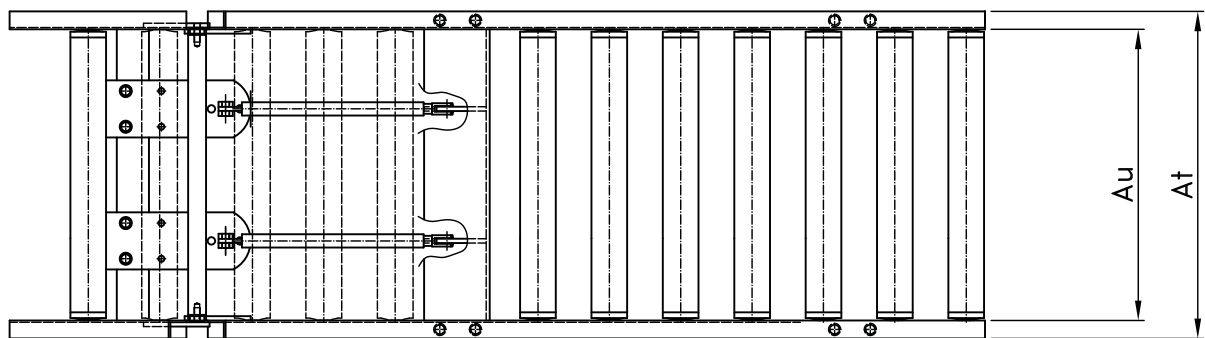

CONVEX

○ ● ● technology S.L.

Logistics and packaging systems

P

asos abatibles

para TG085 motorizado

Paso abatible motorizado para TG085

Longitud L	Ancho util (Au)	Ancho total (At)
800	300	358
	400	458
1000	500	558
	600	658
1200	700	758