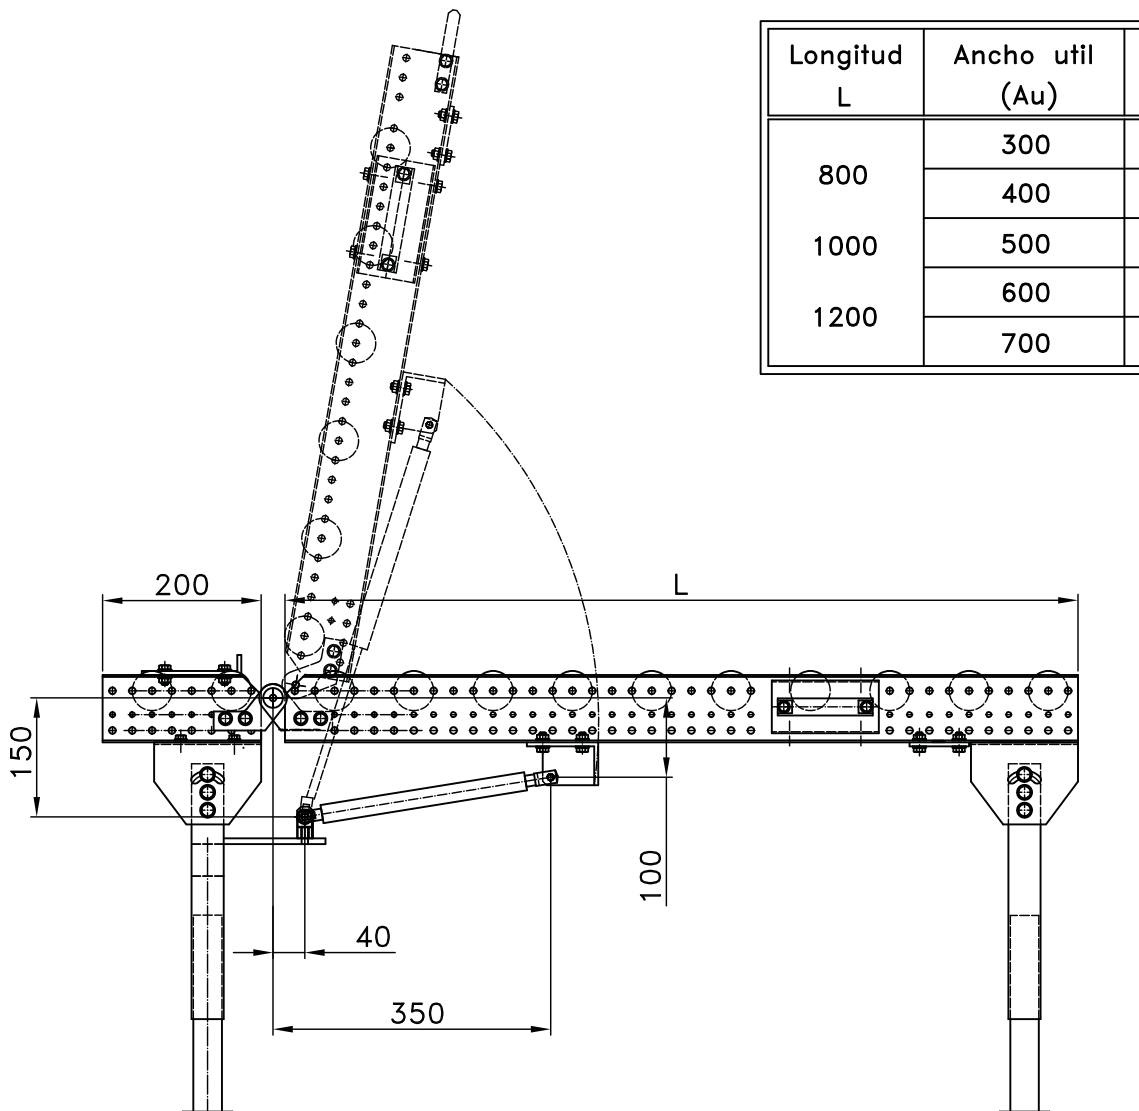

CONVEX

○ ● ● technology S.L.

Logistics and packaging systems

P

asos abatibles

para TG085 motorizado

Paso abatible motorizado para TG085

Longitud L	Ancho util (Au)	Ancho total (At)
800	300	358
	400	458
1000	500	558
	600	658
1200	700	758