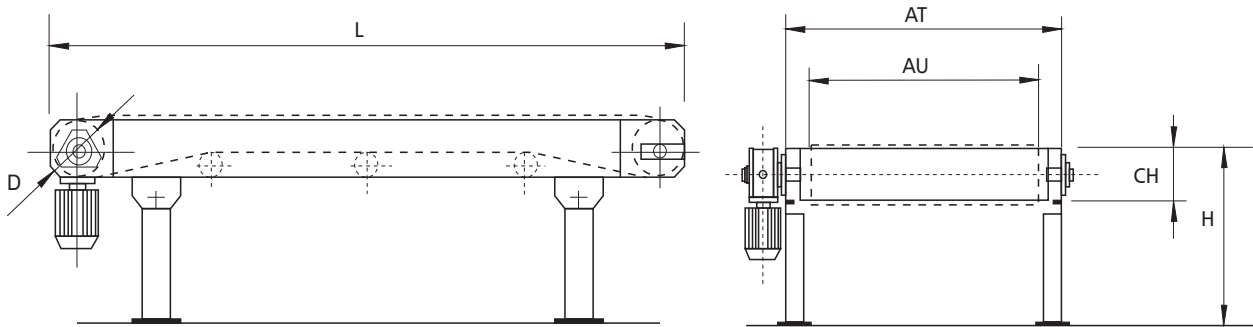

CONVEX

○ ● ● technology S.L.

Logistics and packaging systems

transportadores de banda

serie TB085

Transportadores de banda serie TB085

TAMBOR Ø D	MODELO	L mts.	AU mts.	AT	CH	H	TIPO DE BANDA	MATERIAL
90	TB-085	0,5 a 25	0,1 a 1	AU+ 58mm	85mm	500	PVC-SILICONA- POLIURETANO- TEFLON-etc.	ACERO ZINCADO ó PINTADO ACERO INOXIDABLE
113/135	TB-135	1 a 50	0,3 a 1,2		135mm	1.200 mm		
VELOCIDADES en mts/min.						6 - 10 - 15 - 20 - 28 - 40		

DIFERENTES OPCIONES

			
Reductor acoplado a eje.	Transmisión por piñón y cadena.	Desplazamiento sobre chapa.	Desplazamiento sobre rodillo.
			
Banda guiada.	Motor tambor en eje tractor.	Cabezal pequeño diámetro.	Tensor en cola.
			
Tensor central.	Plano inclinado.	Con recepción horizontal.	Recepción y entrega horizontal.