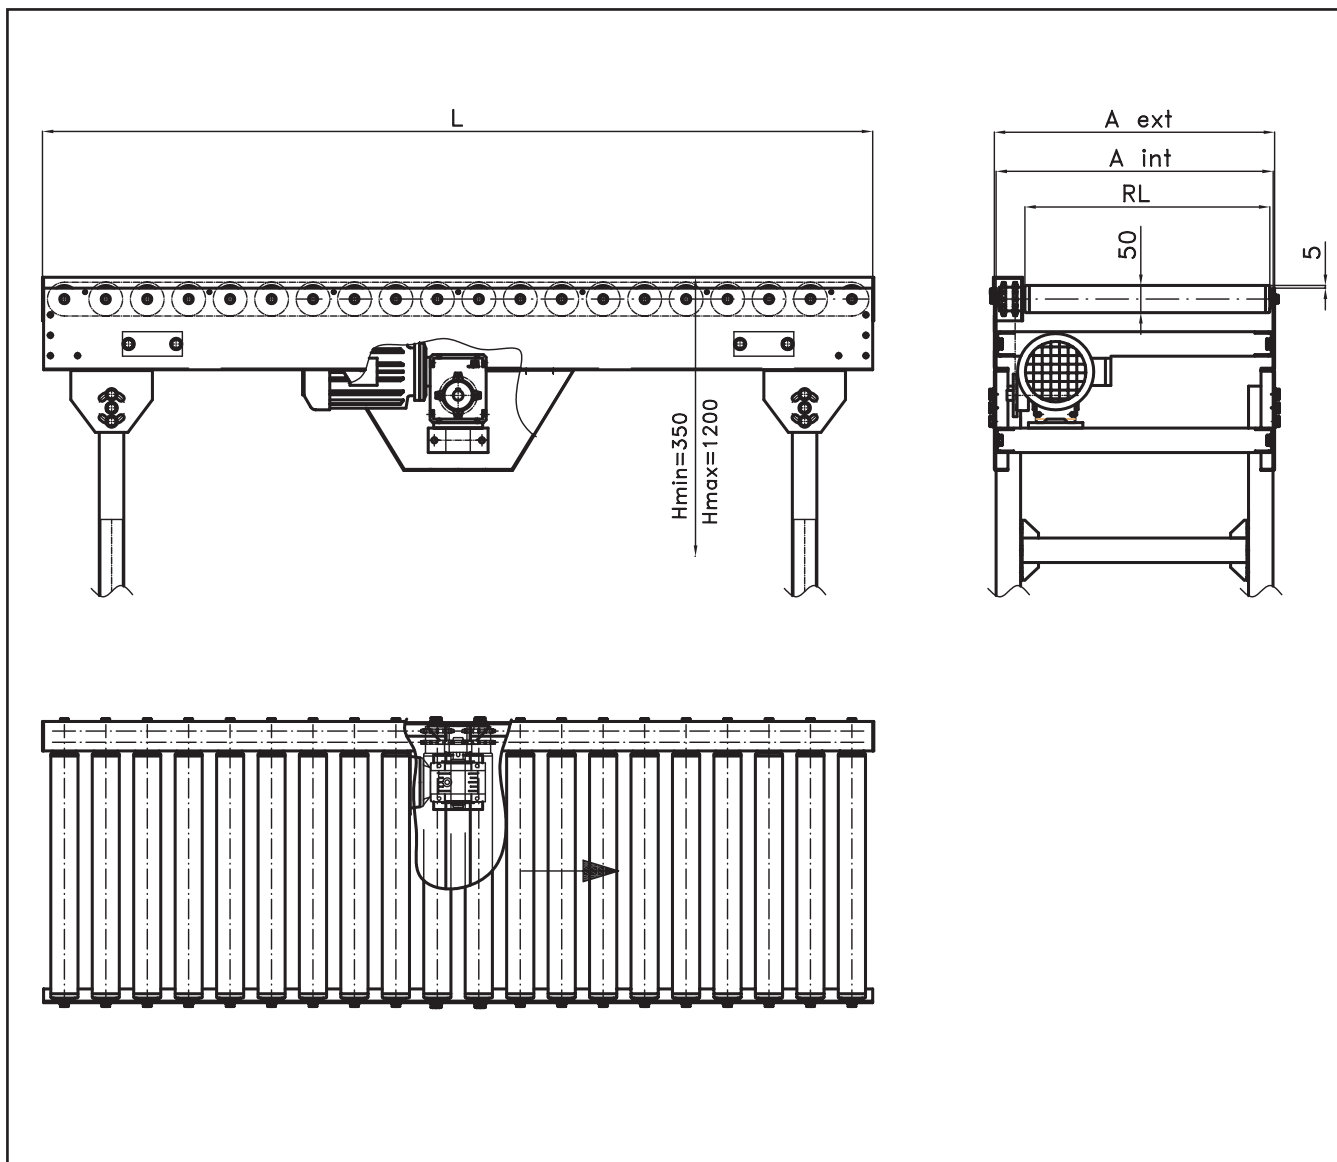

CONVEX

○ ● ● technology S.L.

Logistics and packaging systems

Transportadores de rodillos

serie TR

Transportadores de rodillos serie TRU

Longitud (L)	Ancho util (RL)	Ancho int (A int)	Ancho ext (A ext)	Paso (Ps)	Velocidad
500 - 10000	400 - 1200	RL+58	RL+64	76,2	5 - 40 m/min
				101,6	
				127	
				152,4	
				177,8	
				203,2	