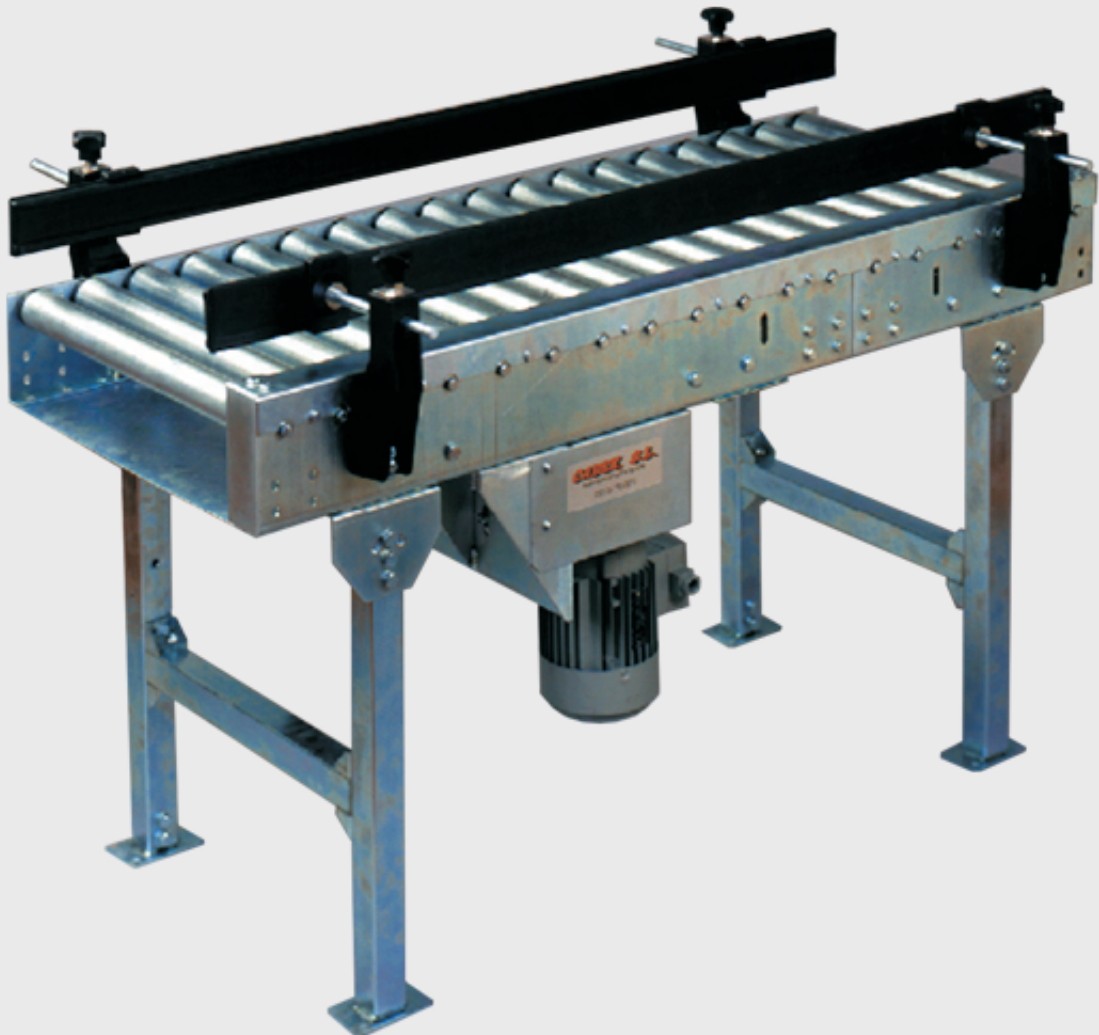

CONVEX

○ ● ● technology S.L.

Logistics and packaging systems

Transportadores de rodillos

serie TR

Transportadores de rodillos serie TRU

Longitud (L)	Ancho util (RL)	Ancho int (A int)	Ancho ext (A ext)	Paso (Ps)	Velocidad
500 - 10000	400 - 1200	RL+58	RL+64	76,2	5 - 40 m/min
				101,6	
				127	
				152,4	
				177,8	
				203,2	