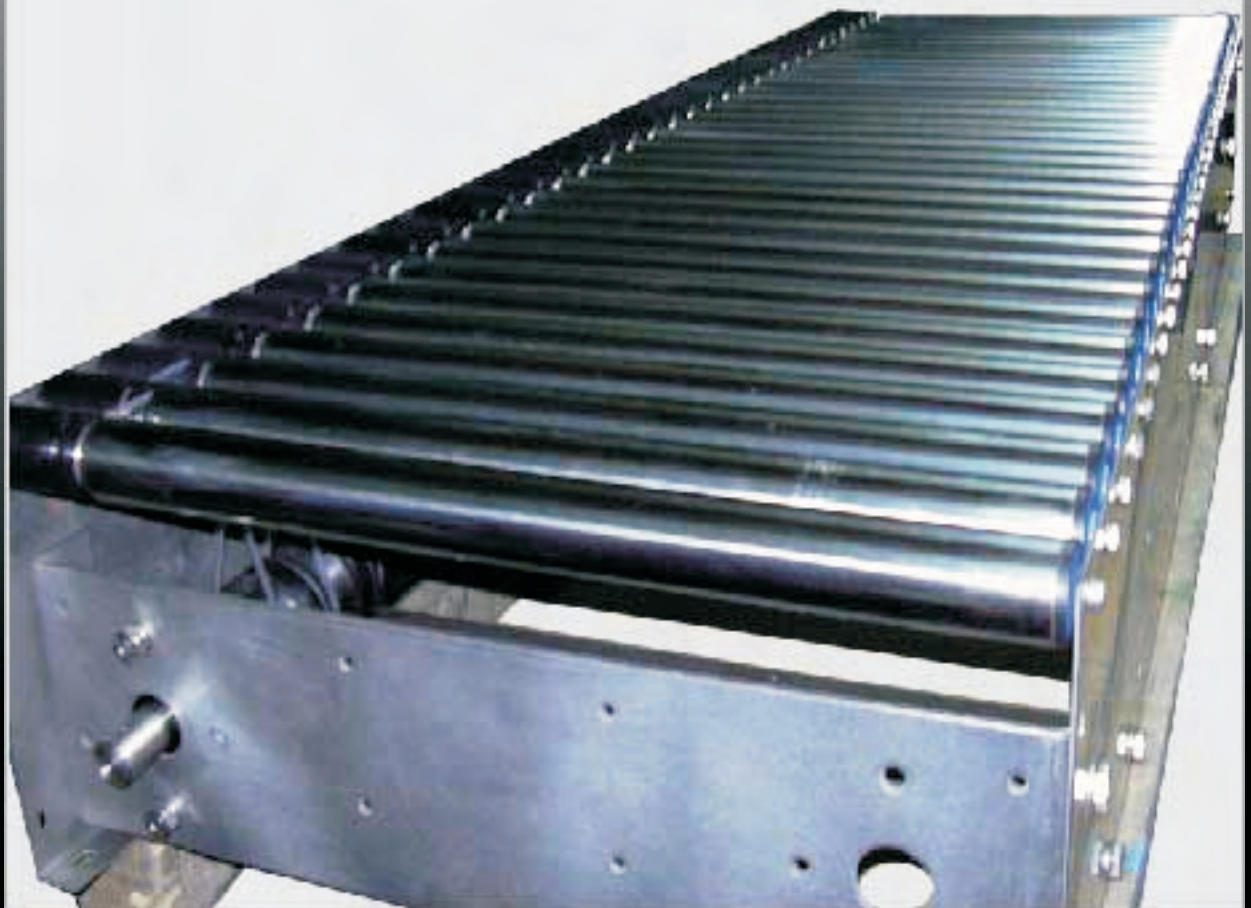

CONVEX

○ ● ● technology S.L.

Logistics and packaging systems

Transportadores de rodillos

serie TRC

Transportadores de rodillos traccionados mediante cordones serie TRU

Denominación	L	Ancho util (Au)	Ancho total (At)	Ps	Tipo patas	Velocidad
TRC085	500	300	358	75	450	5
		400	458			
		500	558			
		600	658			
	-	700	758	150	-	-
	10000	800	858	200	1650	40 m/min
		900	958			
		1000	1058			