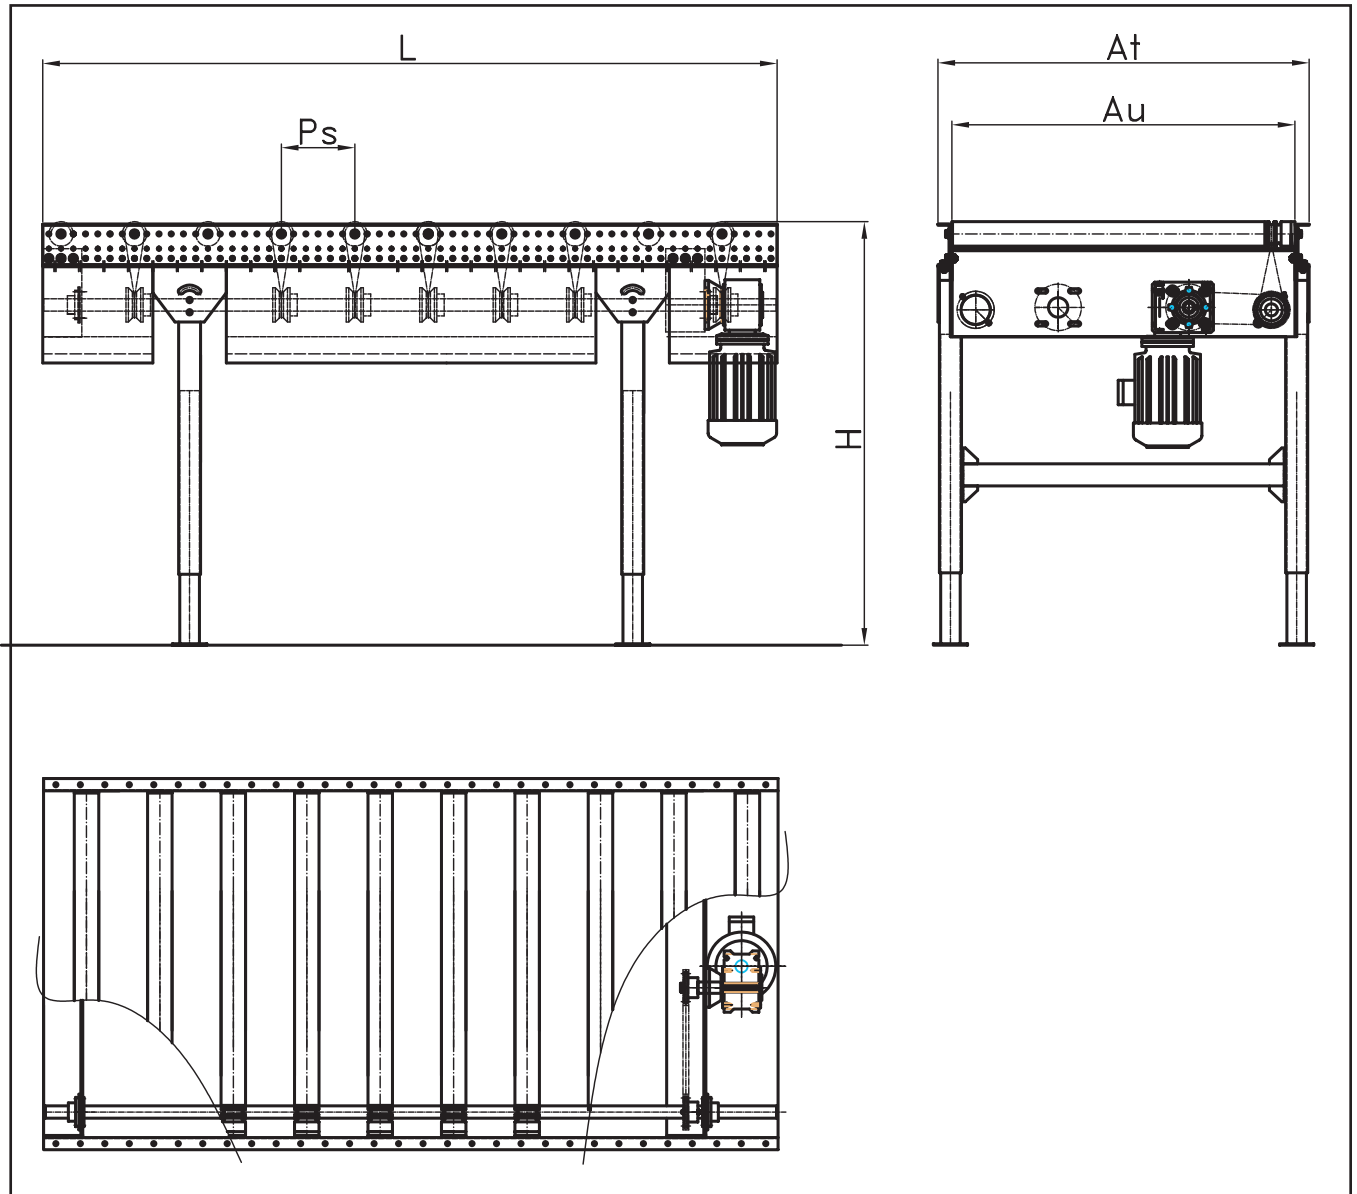

CONVEX

○ ● ● technology S.L.

Logistics and packaging systems

Transportadores de rodillos

serie TRC

Transportadores de rodillos traccionados mediante cordones serie TRU

Denominación	L	Ancho util (Au)	Ancho total (At)	Ps	Tipo patas	Velocidad
TRC085	500	300	358	75	450	5
		400	458			
		500	558			
		600	658			
	-	700	758	150	-	-
	10000	800	858	200	1650	40 m/min
		900	958			
		1000	1058			