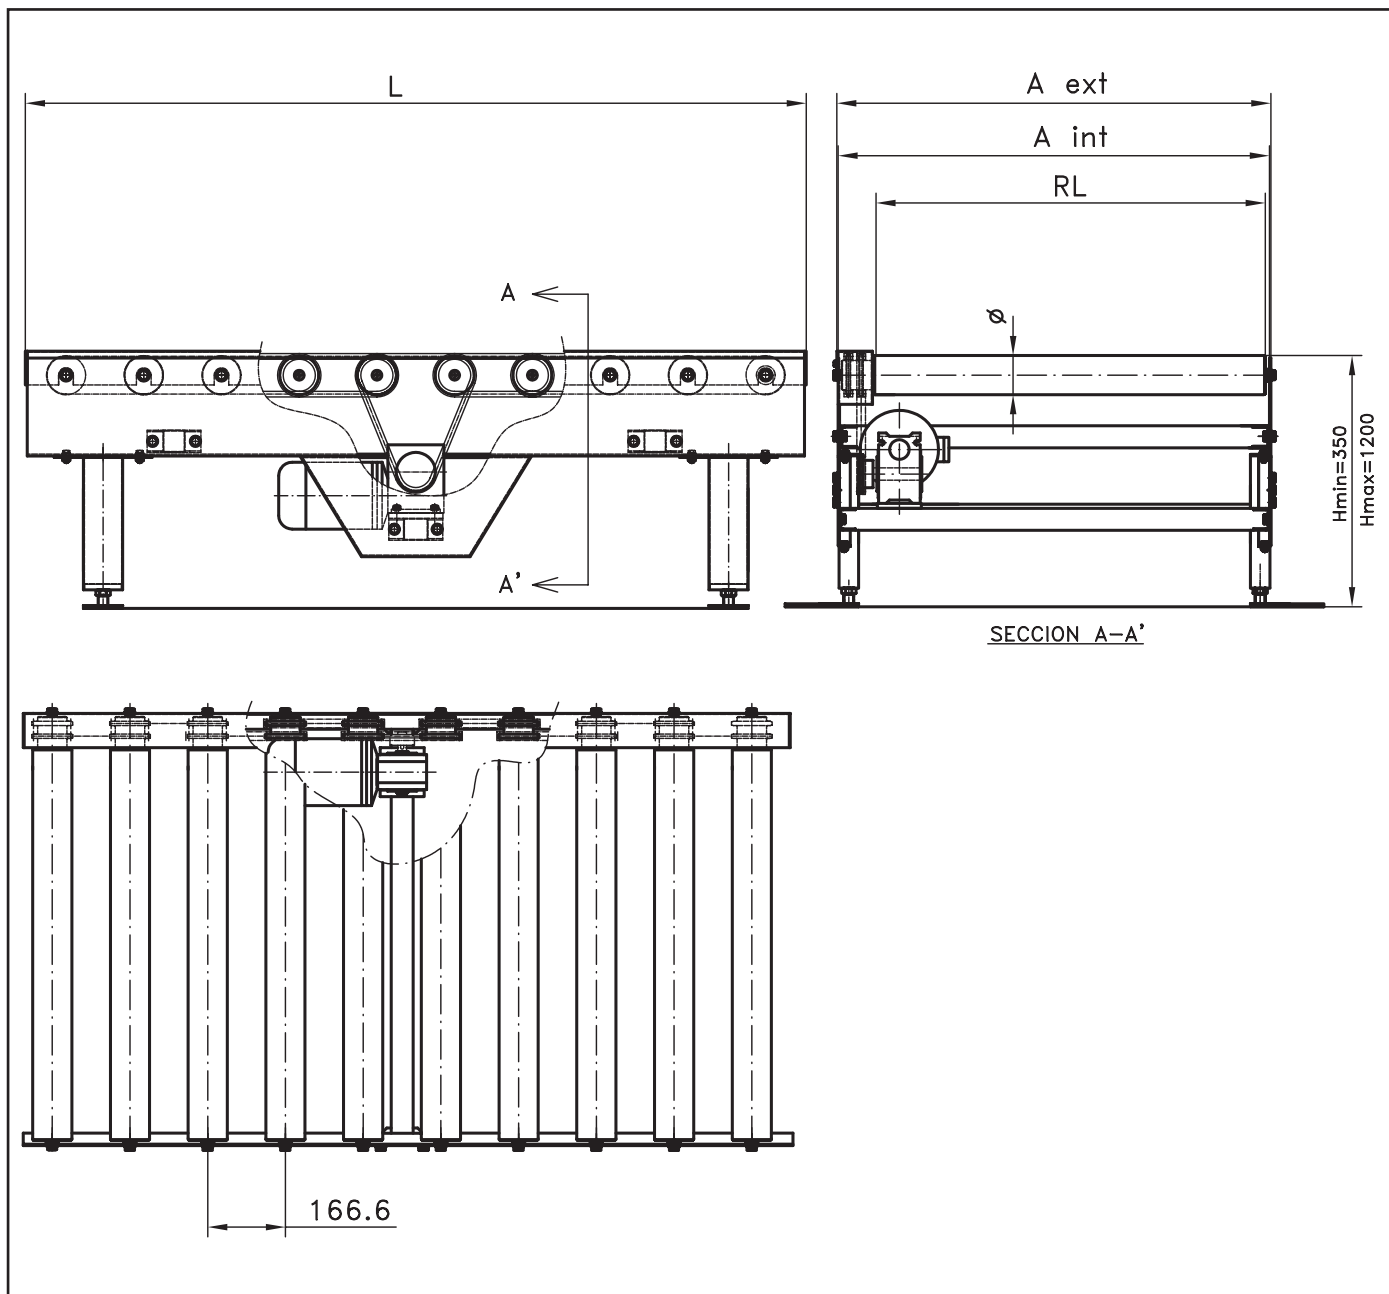

CONVEX

○ ● ● technology S.L.

Logistics and packaging systems

Transportadores de rodillos

serie TRP

Transportadores de rodillos para palets serie TR

L	Ancho int. (A int)	Ancho ext. (A ext)	ø Rodillo	RL
1500	958	966	80	900
	1058	1066		1000
	1158	1166		1100
	1258	1266	108	1200
	1358	1366		1300
	1458	1466		1400
	1558	1566		1500